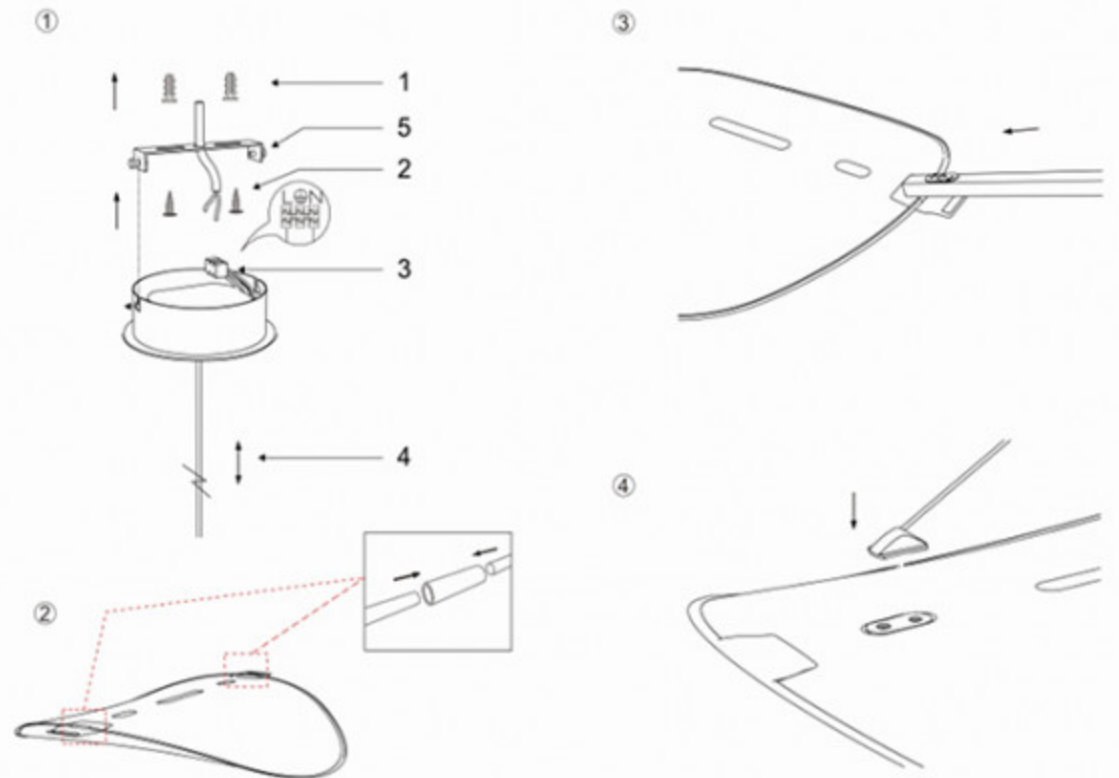

Инструкция

Модель: 08022 - 60+60

1. Не прикасайтесь к лампочке, когда она светится
2. Обратитесь к квалифицированному электрику в случае возникновения проблем.
3. Для восстановления светильника (в случае выявления неисправности) используйте запасные элементы подходящие по характеристикам.
4. Не очищайте светильник водой.
5. Для защиты окружающей среды, пожалуйста, аккуратно обращайтесь с полиэтиленовым пакетом и пенопластом.